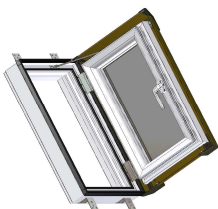

Profil bílý	bez DPH	4148	4 474 Kč							
	s DPH	5019	5 413 Kč							
Profil v imitaci dřeva	bez DPH	5056	5 459 Kč							
	s DPH	6118	6 605 Kč							

Těsnící lemování

	4/7	5/7	5/9	6/11	7/9	7/11	7/14	9/11	9/14	11/11
	450/730	550/780	550/980	660/1180	780/980	780/1180	780/1400	940/1180	940/1400	1140/1180