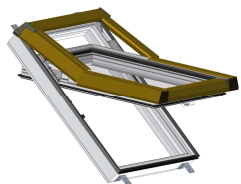

Ceník 2015

platný od 1. 5. 2015

ceny v Kč

Střešní okna BAUSTAR THERMO

	4/7	5/7	5/9	6/11	7/9	7/11	7/14	9/11	9/14	11/11
	450/730	550/780	550/980	660/1180	780/980	780/1180	780/1400	940/1180	940/1400	1140/1180

Profil bílý	bez DPH		5 174 Kč	5 639 Kč	5 930 Kč	5 854 Kč	6 249 Kč	6 839 Kč	7 498 Kč	8 212 Kč	9 093 Kč
	s DPH		6 261 Kč	6 823 Kč	7 176 Kč	7 083 Kč	7 562 Kč	8 275 Kč	9 072 Kč	9 937 Kč	11 003 Kč
Profil v imitaci dřeva	bez DPH		6 313 Kč	6 880 Kč	7 235 Kč	7 142 Kč	7 624 Kč	8 343 Kč	9 147 Kč	10 019 Kč	11 094 Kč
	s DPH		7 638 Kč	8 757 Kč	9 207 Kč	9 084 Kč	9 698 Kč	10 619 Kč	11 642 Kč	12 747 Kč	14 117 Kč

Střešní výlezy BAUSTAR THERMO

	4/7	5/7	borovice		zlatý dub		ořech		mahagon	
	450/730	550/780